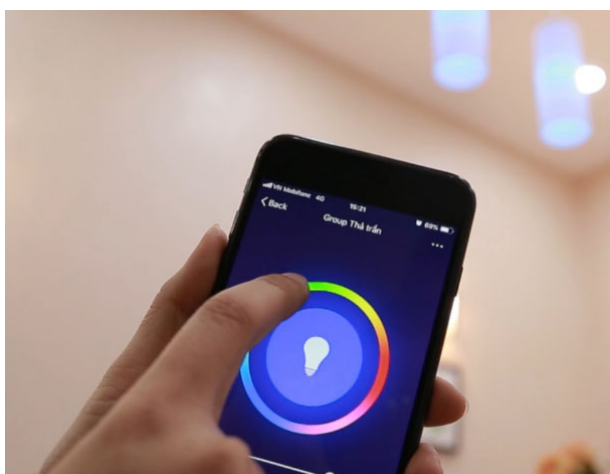

Ficha Técnica Luminaria Inteligente Control Via WiFi

Control de Solución de iluminación por Wifi

1. Control Remoto por teléfono inteligente a través de Wifi
Mientras la luz esté conectada a internet, puede usar su teléfono inteligente para controlar la luz desde cualquier lugar.

2. Niveles de intensidad de atenuación de 10 a 100% y cambio de temperatura de color de 3000K a 6500K de forma Flexible.

Luz blanca (6500K)
100% de brillo
cuando necesita enfocar

Luz neutra 5000K La luz
brillante 70%
crea un espacio cerrado

Puede configurar scripts para cada espacio de su casa. Esto le ahorrará mucho tiempo en lugar de elegir cada nivel de brillo y temperatura de color. Con esta Función, solo necesita un toque para ajustar el espacio de la habitación de acuerdo con un escenario preestablecido.

5. Control de Voz a través de Amazon Alexa y Google Assistant

Cuando dices “enciende todas las luces” todas las luces se encenderán o si dices “apaga todas las luces”, todas las luces se apagarán o puedes decir “enciende el escenario 1” – el escenario 1 de luz se activará. Esto lo ayudara a controlar la luz cuando no haya manos ni teléfonos inteligentes a su lado.